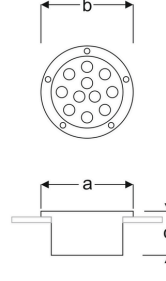

GRON

WALLWASHER & GROUND LIGHTING

VAL13 1509C UGR0
VAL13 1509C UGGO
VAL13 1509C UGBO

MECHANICAL SPECS / MEKANİK ÖZELLİKLER

Application Areas Uygulama Alanları	Parking areas - Residential areas - Arcades - Commercial building
Luminaire Type Ürün Tipi	Inground Luminaires
Luminaire Body Ürün Gövdesi	Die cast aluminium
Luminaire Diffuser Ürün Difüzörü	Tempered glass
Luminaire Colour Ürün Gövde Rengi	S : Ral 9005 Jet black / B : Ral 9016 Traffic White / G : Ral 9006 Grey
Ingress Protection (IP) Rating IP Sınıfı	IP67
Impact Resistance (IK) Rating IK Sınıfı	IK08